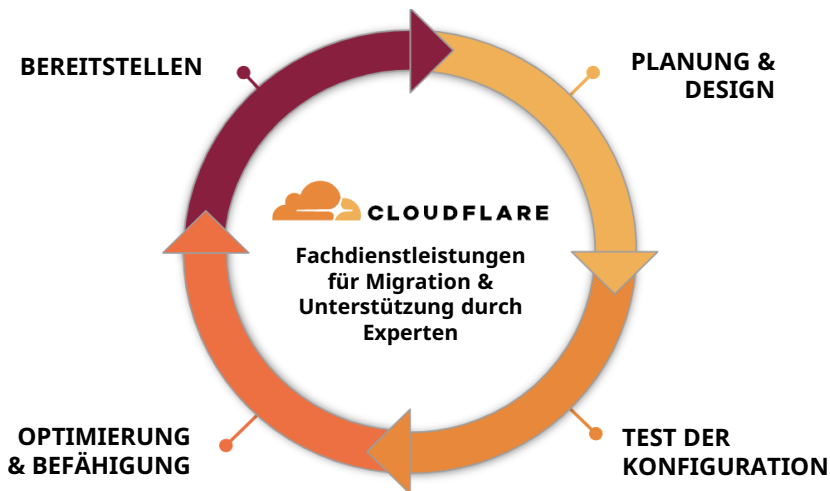

# Fachdienstleistungen für Migration & Unterstützung durch Experten

Implementierung der Cloudflare-Lösungen

## Schnell implementieren, mit Sicherheit bereitstellen

### Verstärken Sie Ihr Team mit Implementierungsexperten von Cloudflare

Unternehmen müssen ständig mit der technologischen Entwicklung und den Innovationen im Bereich der Cloud-Technologie Schritt halten. Deshalb bietet Cloudflare Fachdienste für Migration und Implementierung mit Experten an, mit denen Unternehmen unsere vorhandenen Tools und unsere Erfahrung nutzen können, um die erfolgreiche Bereitstellung jeder Mischung von Cloudflare-Plattform-Lösungen zu beschleunigen.

Cloudflare Delivery Manager, Architekten, Entwickler und Partner folgen bewährten Methoden und bringen alle Beteiligten zusammen, um Anforderungen zu erheben, Erfolgskriterien festzulegen, die Best Practices von Cloudflare zu implementieren, die Grundlage für Skalierung zu schaffen und eine erfolgreiche Ausführung sicherzustellen.