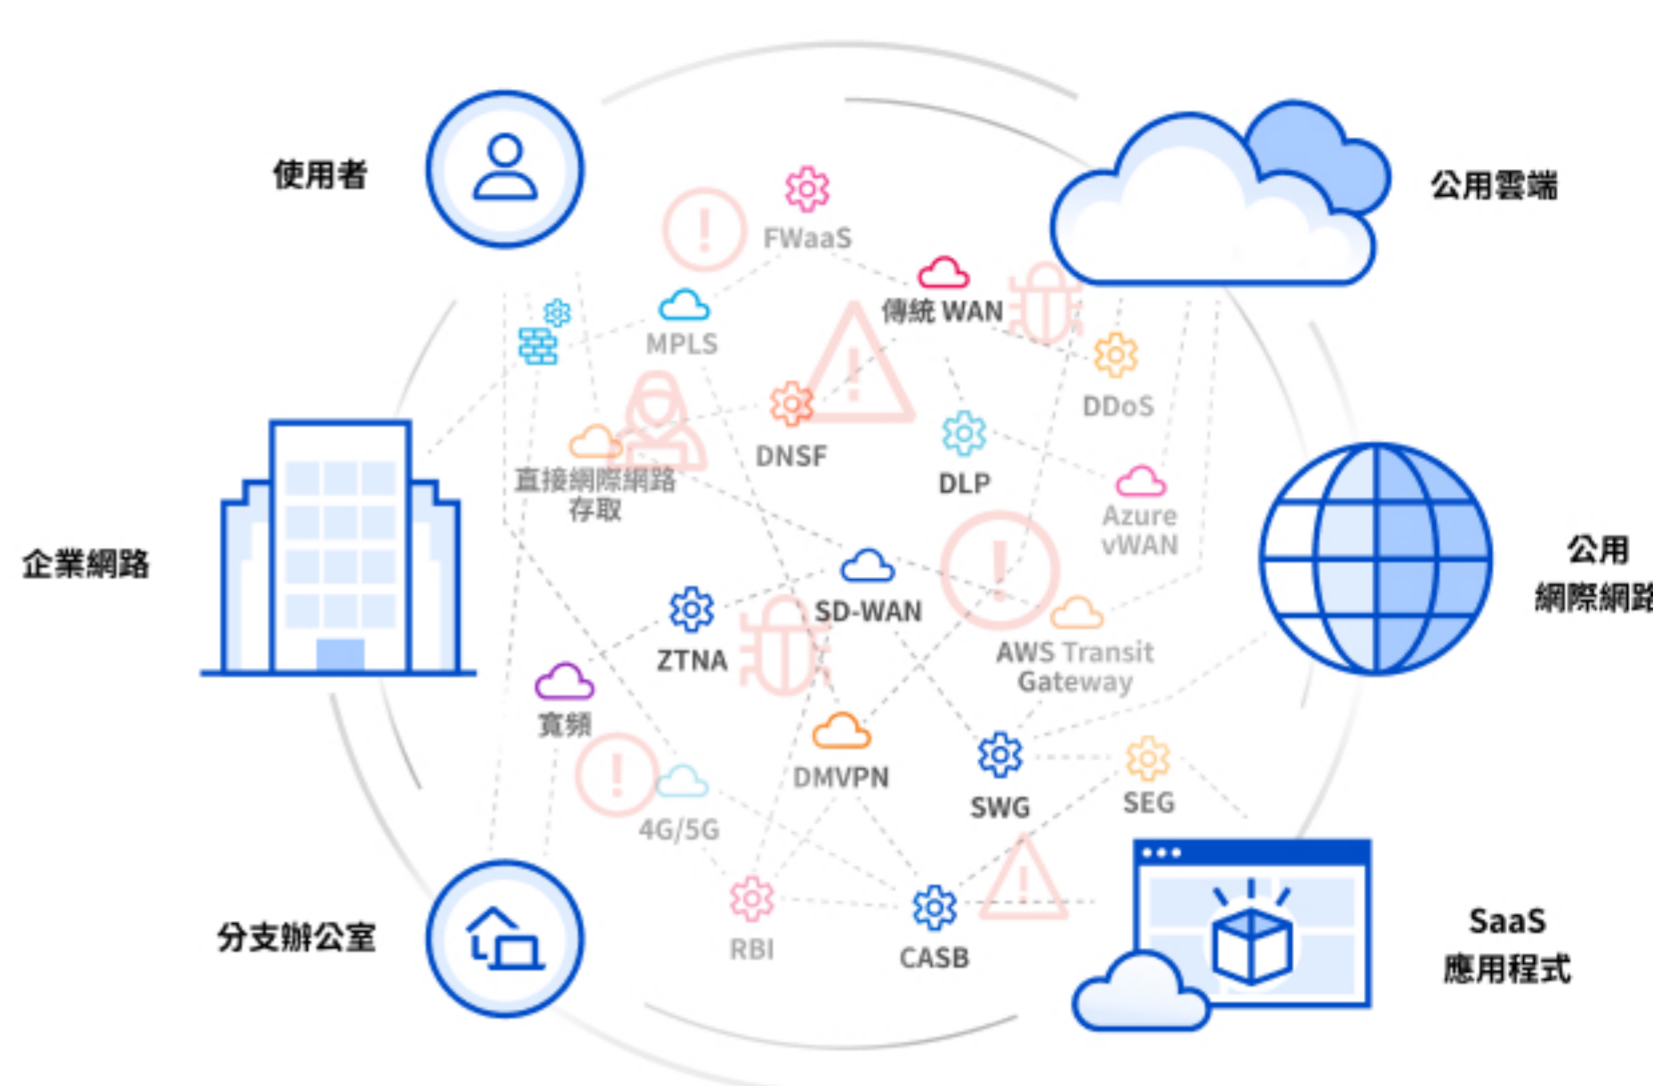

全球連通雲

重新掌控對企業的連線、保護和加速

當今技術團隊所面臨的挑戰：責任增加，控制減少

如今，技術團隊要管理多個雲端部署、SaaS 和面向客戶的應用程式，以及傳統的內部部署環境，同時還要嘗試將分佈於世界各地的使用者與萬事萬物連接起來。

然而，逐一管理和保護這些 IT 領域會導致環境過於複雜，不僅本身自帶風險、維護成本昂貴，還會降低敏捷性。

若要重新掌控這日益複雜的 IT 堆疊，必須採取新方法：它需要一個全球連通雲。

什麼是全球連通雲？

全球連通雲是統一的雲端原生服務平台，旨在幫助企業重新掌控其 IT 環境。

憑藉可程式化的智慧型全球雲端網路的強大支援，它可提供無與倫比的安全性、效能、可見度和可靠性。

5

全球連通雲的主要功能

1. 可組合且可程式設計的架構
2. 可以不受雲端限制地連線任何使用者、應用程式和網路
3. 在所有位置都具有可無限擴展的網路連線能力
4. 內建安全性、隱私權和合規性功能
5. 在所有伺服器上執行的所有服務均使用一個控制平面

主要好處

在雲端 (IaaS、PaaS、SaaS)、網路和網際網路連線使用者 (客戶、員工、合作夥伴) 之間建立連線，提升可見度、效能和規模。

整合廠商，並降低在雲端之間移動資料的輸出費用，**減少成本和 IT 複雜性**。

提高應用程式開發和交付效率，改善可推動競爭優勢的員工和客戶體驗，**縮短產品上市時間**。

為使用者、應用程式和網路提供更好的威脅防護，**減少組織風險**。

Cloudflare 實現了其全球連通雲承諾

NCR

NCR 是全球排名第一的零售和酒店業 POS 軟體提供者，也是排名第一的多廠商 ATM 軟體提供者。

使用 Cloudflare，NCR 可以：

- 透過減少支付卡片退款和浪費的 IT 資源來提高營運效率
- 保護客戶免受惡意機器人、詐騙性交易和業務中斷的影響
- 透過為高風險客戶提供優質安全服務增加經常性收入

Cloudflare 的全球連通雲

- 可組合且可程式設計的架構
- 與所有網路整合
- 平台智慧與創新
- 簡單的統一介面